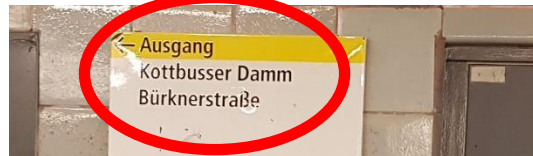

So finden sie uns:

Kottbusser Damm 79
10967 Berlin
1. Hof, Aufgang B, 4. Etage

U8 Schönleinstraße

www.kobra-berlin.de
info@kobra-berlin.de

030 695 923 0

Berufliche Beratung für Frauen

Wir beraten Sie zu:

- **Bewerbung**
- **Jobsuche**
- **Weiterbildung**
- **Orientierung**